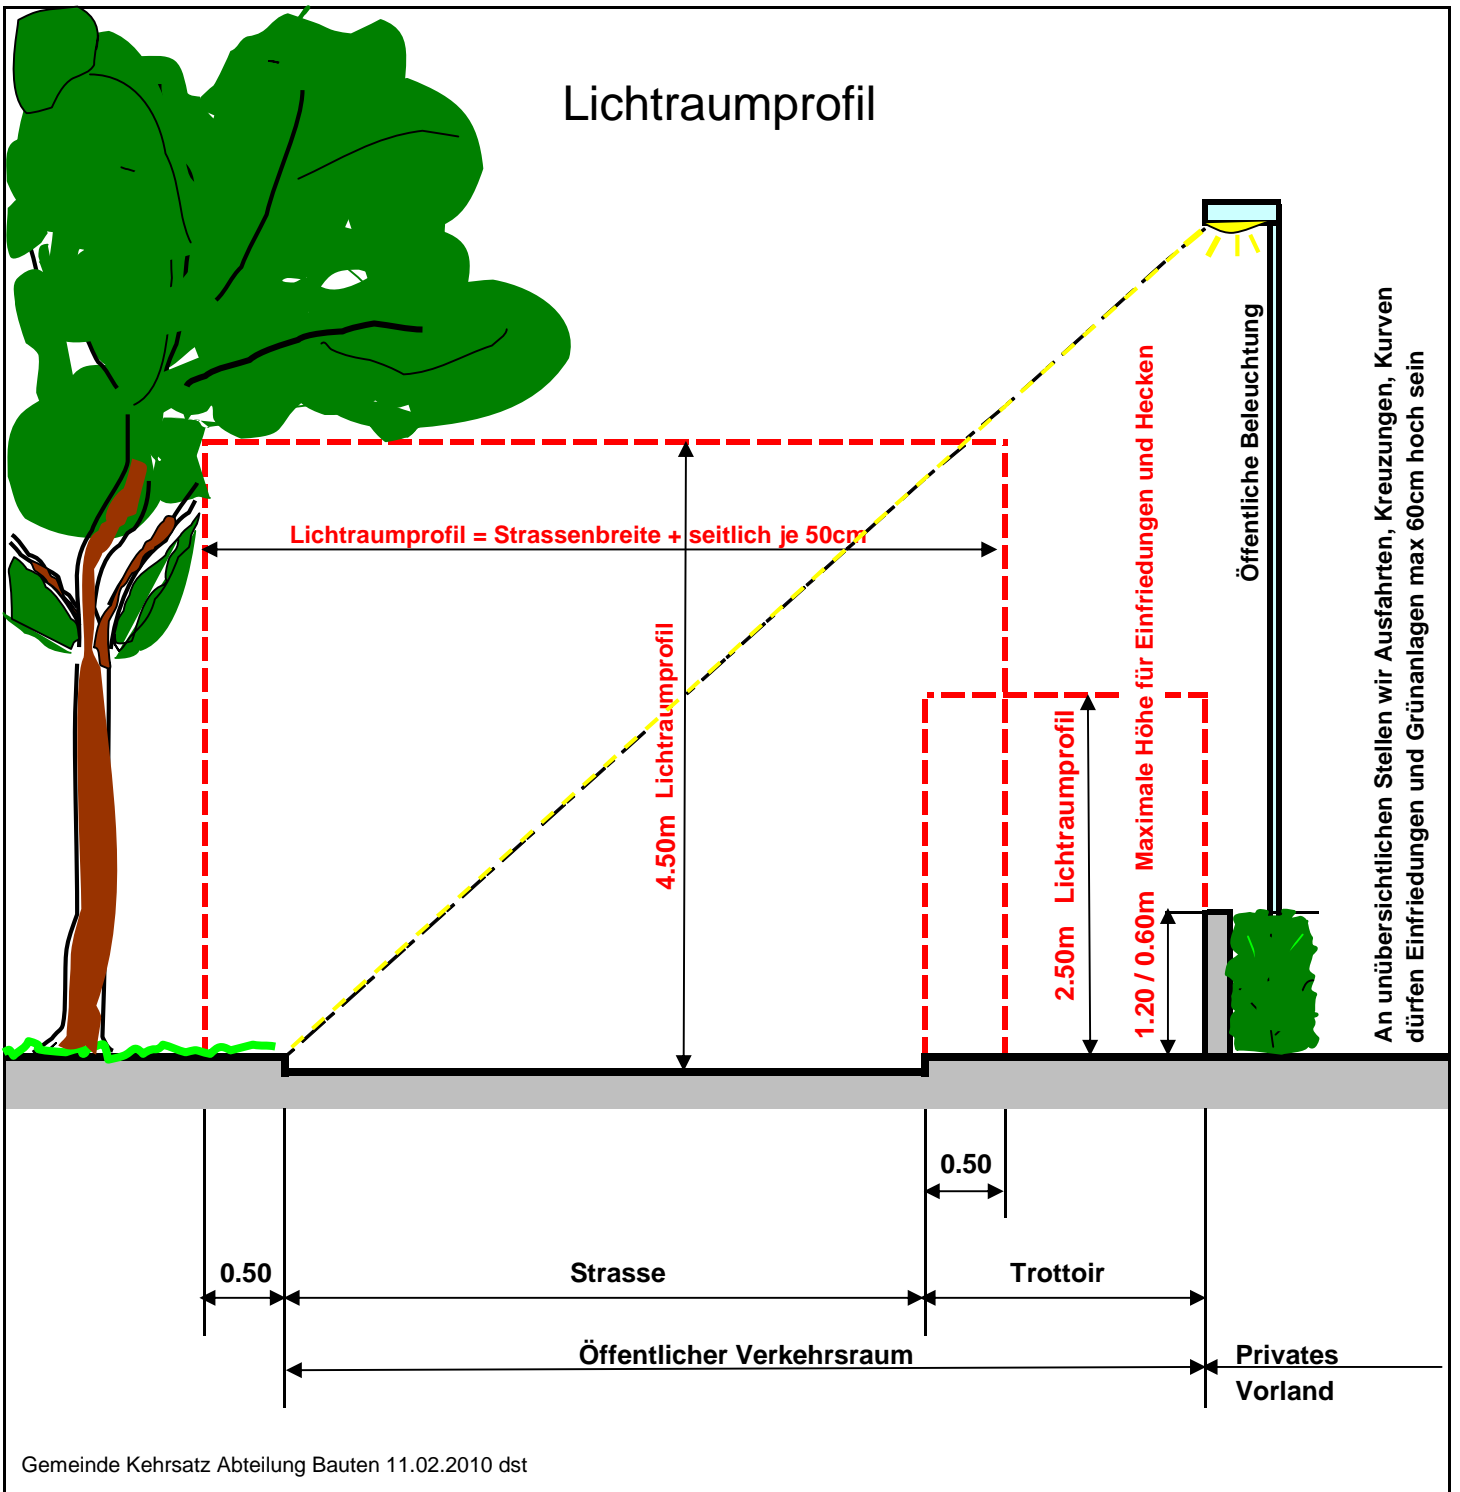

Lichtraumprofil

Lichtraumprofil = Strassenbreite + seitlich je 50cm

4.50m Lichtraumprofil

2.50m Lichtraumprofil

1.20 / 0.60m Maximale Höhe für Einfriedungen und Hecken

Öffentliche Beleuchtung

An unübersichtlichen Stellen wie Ausfahrten, Kreuzungen, Kurven dürfen Einfriedungen und Grünanlagen max 60cm hoch sein

0.50

Strasse

0.50

Trottoir

Öffentlicher Verkehrsraum

Privates Vorland