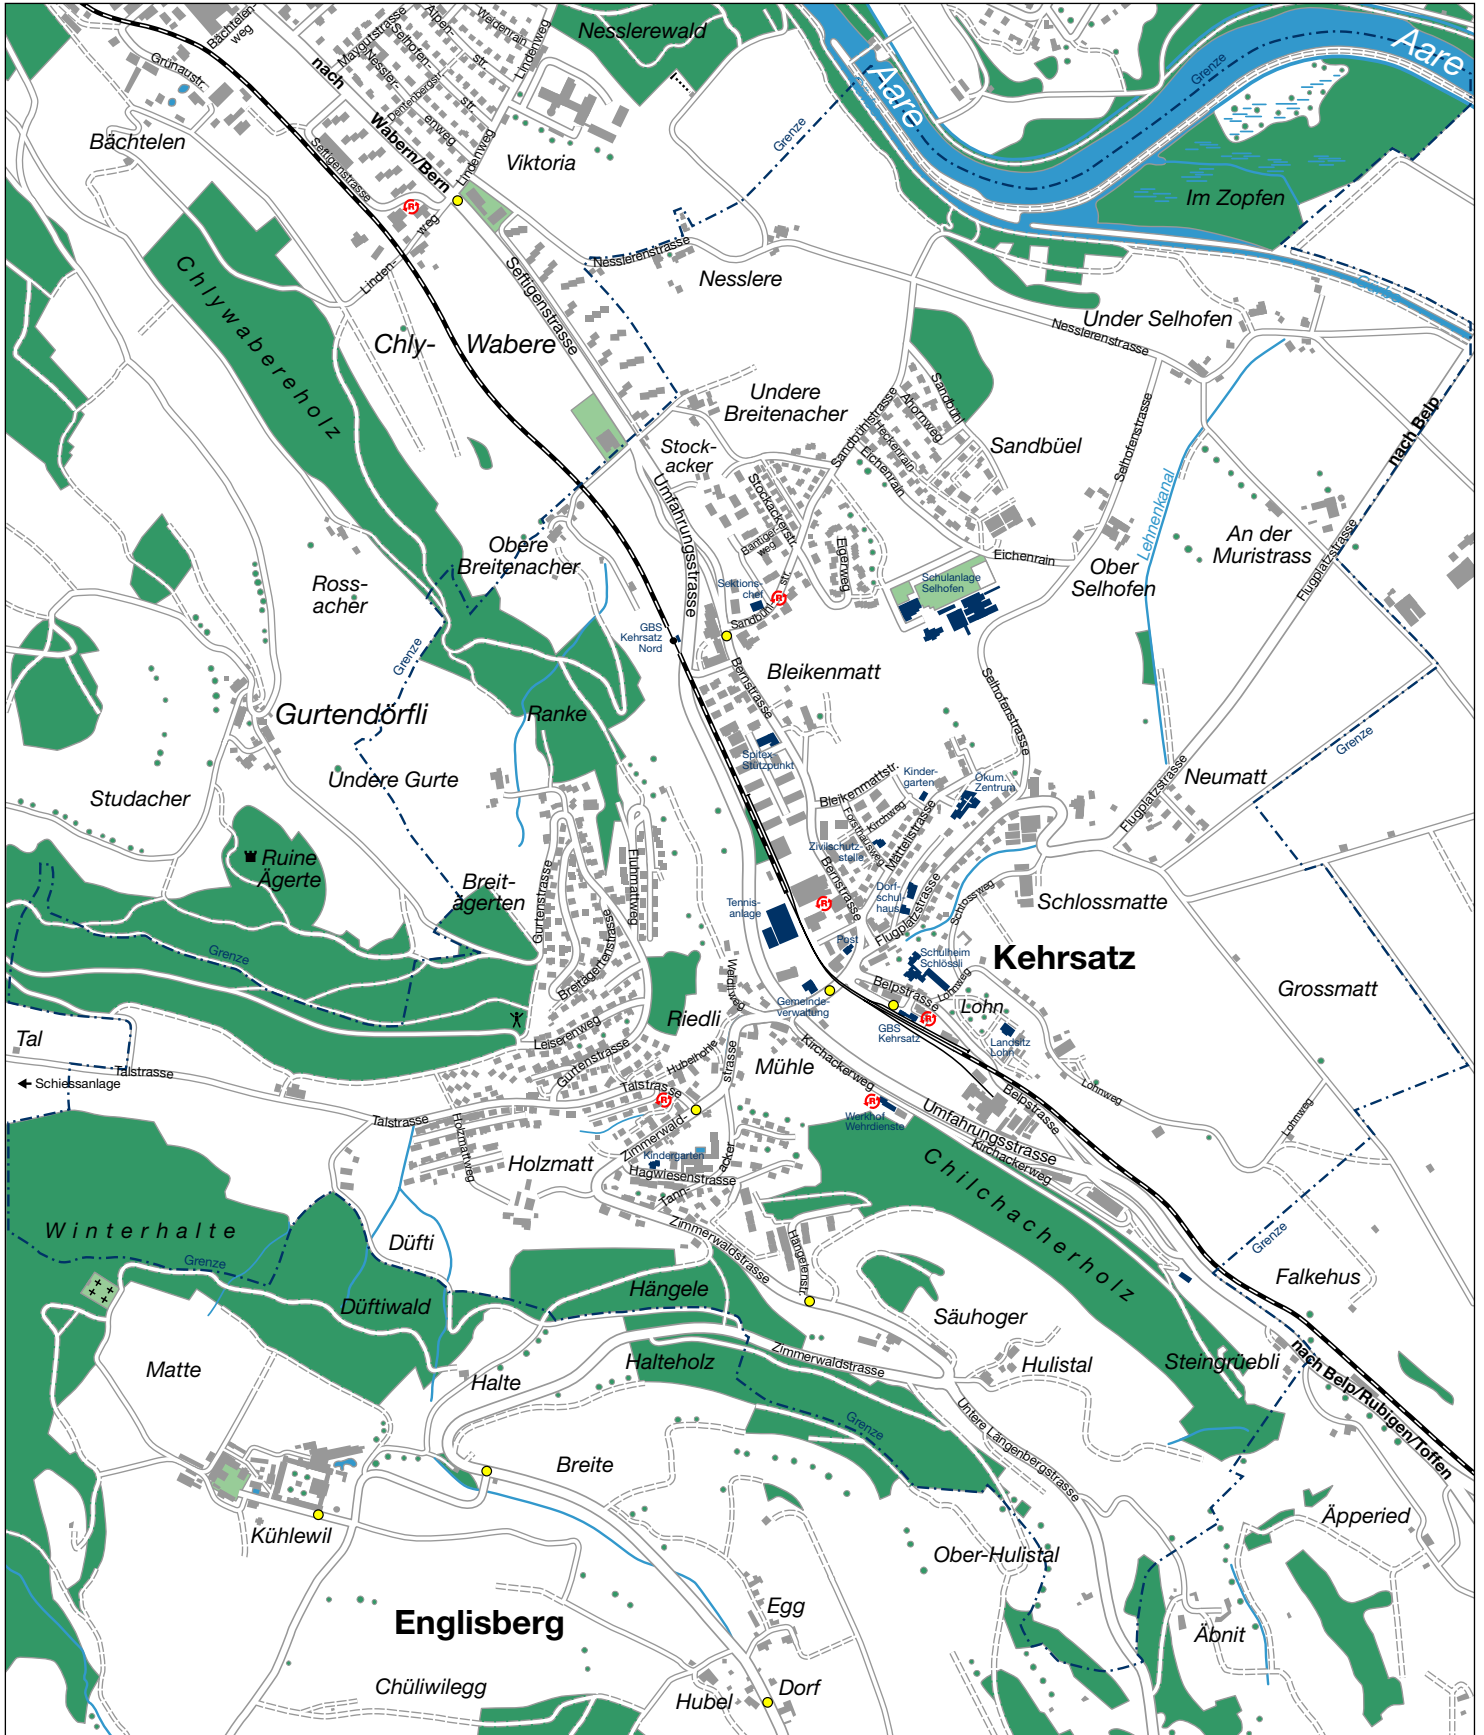

Ortsplan der Gemeinde Kehrsatz

Stand: 24. Juli 2001

- Postautohaltestellen
- Recycling-Sammelstellen
- Gemeindegrenze
- Bahnlinie BLS
- Öffentliche/wichtige Gebäude
- Sport- und Spielplätze/Grünanlagen

Rohdaten: © AFUAG AG www.afuag.ch Aufarbeitung: © Kontur Gestaltungen www.kontur.ch
Pläne mit Bewilligung Kant. Vermessungsamt Bern vom 4.7.2000

1 km